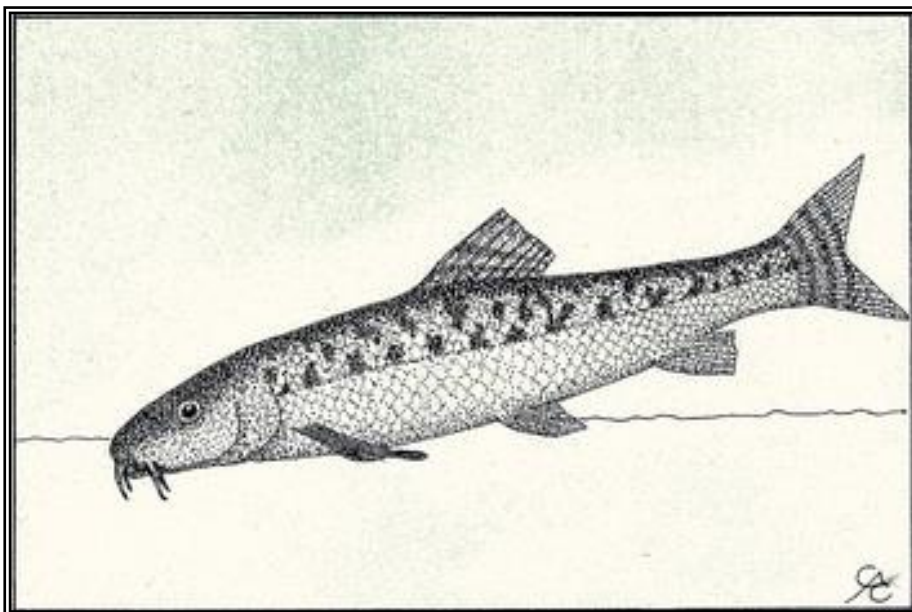

PEIXOS D'AIGÜES CONTINENTALS

Relació d'espècies de peixos d'aigua dolça detectats a les aigües continentals de la vall del Ridaura:

Espècies autòctones

Anguila	<i>Anguilla anguilla</i>
Barb de muntanya	<i>Barbus meridionalis</i>
Bagra	<i>Squalius laietanus</i>
Tenca	<i>Tinca tinca</i>

Fartet (†)   *Aphanius iberus* (introduït sense èxit a la basa del Dofí)

Espècies al·lòctones

Truita irisada	<i>Oncorhynchus mykiss</i>
Carpa	<i>Cyprinus carpio</i>
Carpí daurat	<i>Carassius auratus</i>
Peix gat	<i>Ameiurus melas</i>
Peix sol o mirallet	<i>Lepomis gibbosus</i>
Gambúsia	<i>Gambusia holbrooki</i>

Als citats a l'obra de Pou, Calero i Zamora (2007), s'ha afegit algunes espècies detectades per membres del Grup de Natura Sterna (RMT, JBL, JRG, CAC) i identificades per Josep Ma Bas Lay.

Barb de muntanya
Barbus meridionalis
(CAC).

Pou, Q., Clavero, M., Zamora, L. 2007. Els peixos de les Gavarres i entorns. Biblioteca Lluís Esteva. Consorci de les Gavarres. Monells.
<http://www.gavarres.cat/documents/noticia/noticia169.pdf>